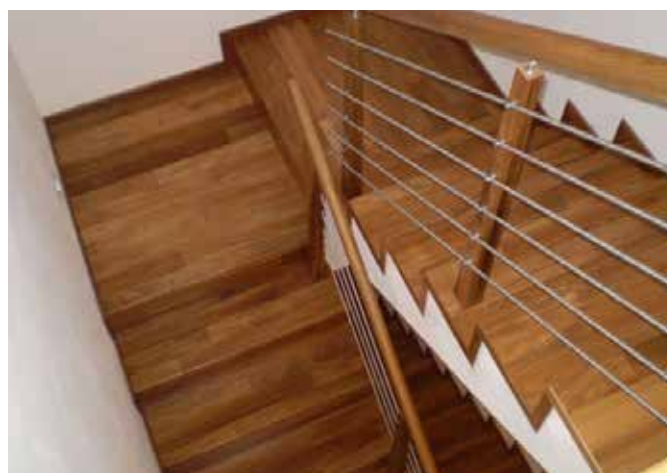

Schodová hrana LAMETT

Doplňky ke schodové hraně

Typ výrobku, konstrukce	Kód podlahy	Název (dřevina, dekor)	Povrchová úprava	Profil lišty B/tl. - délka (mm)	MOC Kč/bm bez DPH
Masivní boční lišta volně ložená	lišta+kód podlahy	Dub evropský	Tvrdivoskový olej	37/4 - metráž	300,-
Masivní boční lišta volně ložená	lišta+kód podlahy	Dub – ostatní barvy (domořeno)	Tvrdivoskový olej	37/4 - metráž	387,-
Masivní boční lišta volně ložená	lišta+kód podlahy	Ostatní dekory dřevin a barvy	Tvrdivoskový olej	37/4 - metráž	501,-
Typ výrobku, konstrukce	Kód podlahy	Balení		MOC Kč/balení bez DPH	
Olej na domoření řezů	olej + kód podlahy	cca 0,1 l		526,-	

Realizace:

Dostupnost schodových hran LAMETT:

Schodové hrany jsou na objednávku, termín dodání se řídí podle dostupnosti položky podlahy, ze které se vyrábí, uvedené ve sloupci Dostupnost v našem MOC ceníku:

Dostupnost podlah CS - dodání schodových hran za cca 6 týdnů

Dostupnost podlah S - dodání schodových hran za cca 4 týdny

Za delší schod (nadpojení) než je délka lamely se účtuje 10% z ceny běžné (platba včetně prořezu další celé lamely)

Za uřezání na kratší délku než je délka lamely se účtuje 10% z ceny (platba včetně prořezu celé lamely)