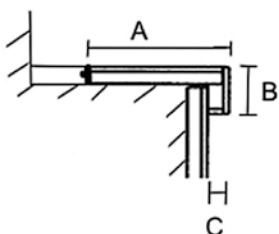

Schodová hrana LAMETT

Řešení pro Vaše schody

Schodové hrany se standardně dodávají v plné délce podlahové lamely. Na přání je možné je vyrobit nadpojené do větší délky nebo je zkrátit na jinou požadovanou délku. Na přání je také možné vyrobit kompletní schodové dílce z podlah – nadpojené schodové hrany na další podlahové lamely včetně 2, 3 nebo 4 stranného olištování. Ke schodovým hranám dodáváme také v požadované metráži barevně napasované boční lišty z masivu (4 x 37 mm v různých délkách) k zakrytí boků schodové hrany. Schodové hrany jsou celé zhotoveny přímo z podlahové lamely, mají tudíž identickou povrchovou úpravu. Schodové hrany se vyrábí standardně jako typ D, na přání je možné vyrobit typ C, který má stejné rozměry a stejnou cenu. Typ C je nutné výslovně specifikovat v objednávce.

Typ D – řez